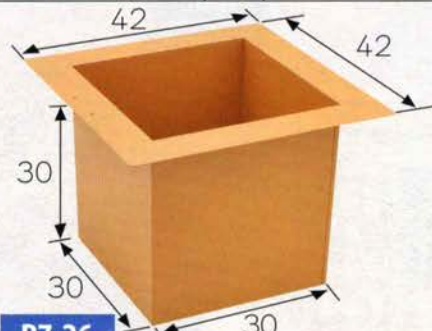

P7-26
22,022円 (本体20,020円) 材質：鉄

炉壇 (聚楽色) [紙箱]

P7-25 桜皮色 ひわだいろ