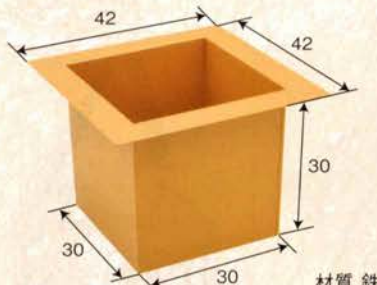

J11-28 **22,022円** (本体20,020円)

炉壇 (聚楽色) [紙箱]
材質 鉄
寸法単位はcmです。

合成樹脂ですので、穂先が折れることもなく、食洗機に入れて洗浄できるので衛生的です。水屋や東方、茶道体験などお気軽に利用していただけます。
樹脂製茶筌なおし付属 (別売はいたしておりません)

J11-27
すす竹色
2,904円
(本体2,640円)

J11-26
白竹色
2,904円
(本体2,640円)

樹脂茶筌 「プラスチックケース」
特許第6045514号
日本製