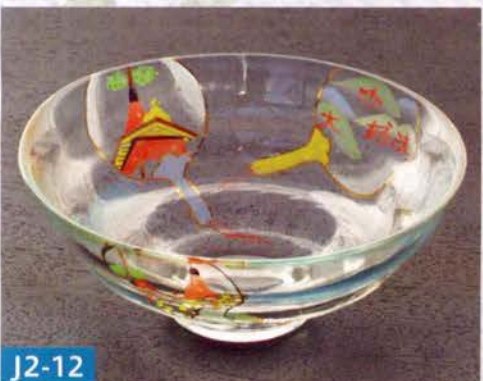

ガラス平茶碗 白くまくん【耐熱】
松本明日香作【化粧箱】

4,900円 (本体4,454円)

J2-07

ガラス平茶碗 七夕と天の川【耐熱】
松本明日香作【化粧箱】

4,900円 (本体4,454円)

J2-12

ガラス平茶碗 団扇(京の夏)【耐熱】
小手鞠窯作【化粧箱】

4,900円 (本体4,454円)