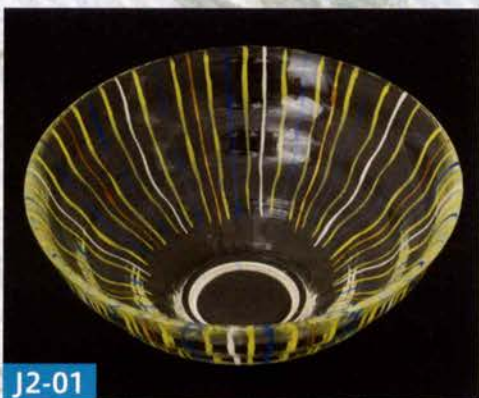

J1-03 蓋置 茅の輪
今岡三四郎作 [桐箱]
19,118円 (本体17,380円)

J1-05 平茶碗 色絵 長刀鉾
今岡三四郎作 [桐箱]
28,820円 (本体26,200円)

J2-03

ガラス平茶碗 木槿【耐熱】
今岡都作【化粧箱】

4,900円 (本体4,454円)

J2-02

ガラス平茶碗 青楓に鮎【耐熱】
今岡都作【化粧箱】

4,900円 (本体4,454円)