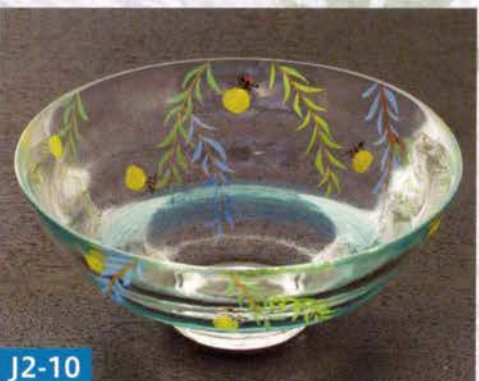

J2-10

ガラス平茶碗 水面に蛍【耐熱】
小手鞠窯作【化粧箱】

4,900円 (本体4,454円)