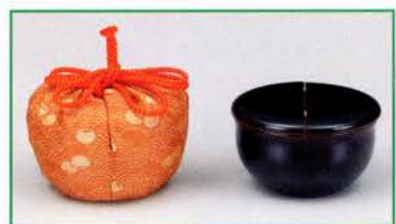

11-316
束熨斗 中村良二作
(桐箱) ¥31,240
(本体¥28,400)

※収納箱付

12-303 収納箱付
茶箱セット一式 搔合遠山 月点前 **¥62,480** (本体¥56,800)

12-301 一服セット 赤 **¥15,290** (本体¥13,900)
12-302 一服セット ベージュ **¥15,290** (本体¥13,900)

12-306
小袖籠セット 花兎紋 和田善竺作 (化粧箱)
¥29,590 (本体¥26,900)