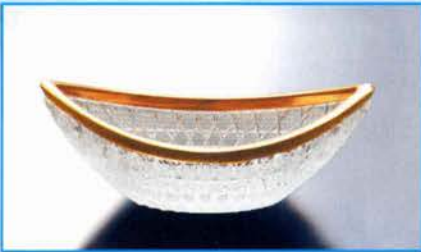

特價 ¥6,160 (本体 ¥5,600)

2-301 **限定10個**
義山 茶器 青楓
(φ7×H6.5 cm) 中村湖彩作 (桐箱)

¥33,880 (本体 ¥30,800)

2-310
義山 菊籠目蓋物 緑金
(3客入) (φ11.5×H10 cm) 長寿作 (化粧箱)

特價 ¥10,890 (本体 ¥9,900)

2-309
義山 向付 白鷺舟形 緑金
(3客入) (18.6×9×7 cm) 長寿作 (化粧箱)