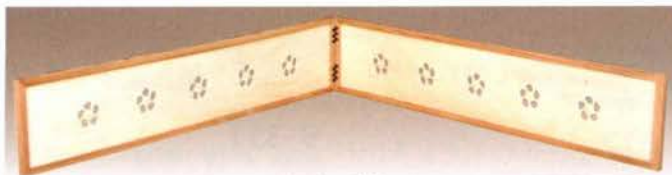

8-316 風炉先 掬梅透 高さ20cm **限定5本**
小林幸齋作 (紙箱) (江戸間・京間)
¥23,760 (本体¥21,600)