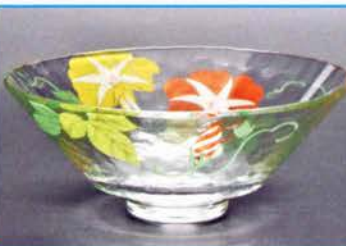

1-310
平茶盃 義山 朝顔 (超耐熱)
(φ15×H6 cm) 水出宋絢作 (化粧箱)
¥8,712 (本体¥7,920)