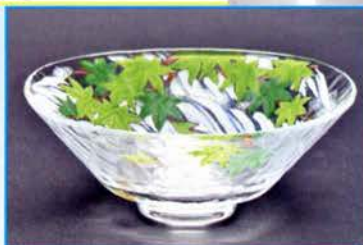

1-305
平茶盃 義山 滝に楓 (超耐熱)
(φ15×H6 cm) 山岡善高作 (化粧箱)
¥9,196 (本体¥8,360)