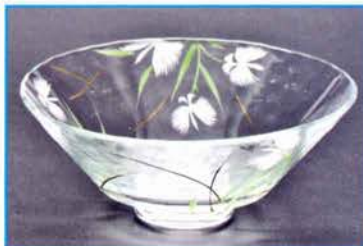

1-302
平茶盃 義山 極光 (オーロラ)
(金箔) (冷茶用) (φ15×H5.8 cm)
渡部信三作 (桐箱)
¥9,240 (本体¥8,400)

1-301
平茶盃 義山 満天星 (金箔 紺碧)
(冷茶用) (φ15×H5.8 cm)
渡部信三作 (桐箱)
¥10,780 (本体¥9,800)

1-301~1-316 義山茶盃の高台は指が高台に良く掛り点前も安心!

1-308
平茶盃 義山 線香花火 (超耐熱)
(φ15×H6 cm) 今岡妙見作 (化粧箱)
¥8,712 (本体¥7,920)

1-307
平茶盃 義山 夏椿 (超耐熱)
(φ15×H6 cm) 今岡妙見作 (化粧箱)
¥8,712 (本体¥7,920)

1-306
平茶盃 義山 金流水 (超耐熱)
(φ15×H6 cm) 山岡善高作 (化粧箱)
¥9,196 (本体¥8,360)

1-305
平茶盃 義山 滝に楓 (超耐熱)
(φ15×H6 cm) 山岡善高作 (化粧箱)
¥9,196 (本体¥8,360)

1-312
平茶盃 義山 夏の大自然形 (超耐熱)
(φ15×H6 cm) 水出宋絢作 (化粧箱)
¥8,712 (本体¥7,920)