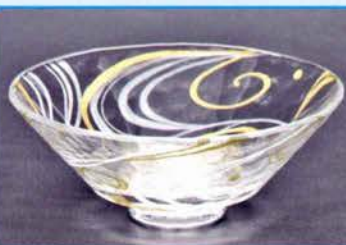

1-306
平茶盃 義山 金流水 (超耐熱)
(φ15×H6 cm) 山岡善高作 (化粧箱)
¥9,196 (本体¥8,360)