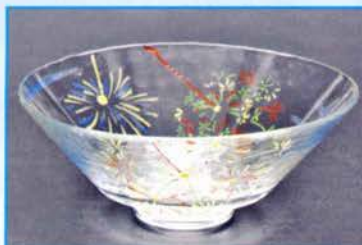

1-308
平茶盃 義山 線香花火 (超耐熱)
(φ15×H6 cm) 今岡妙見作 (化粧箱)
¥8,712 (本体¥7,920)