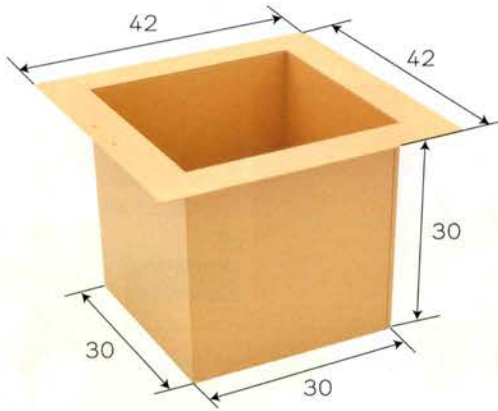

※丸管・割管は風炉用・炉用共、現在供給が困難なため記載しておりません。また、供給が不安定なため、納品が遅れる場合がございます。

イメージ図

天然の木材を使用しておりますので、
大きさや本数、重量には多少の
ばらつきがございます。

炉壇 (聚楽色) [紙箱]

材質 鉄
寸法単位はcmです。

U7-16 23,716円
(本体21,560円)

IH用置炉 (専用炉縁付) [紙箱]

外寸：45.2×45.2×高 14 cm